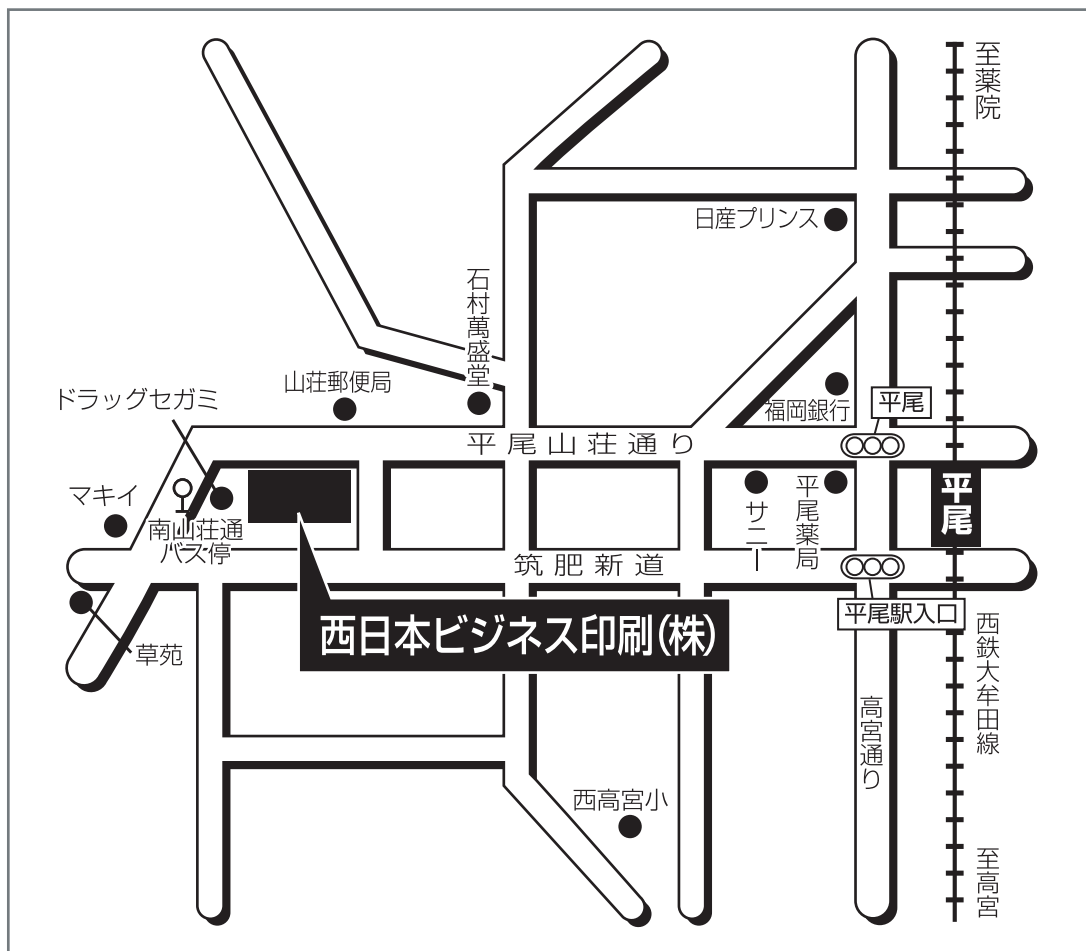

# 西日本ビジネス印刷へのアクセス

お電話を頂けましたら、ご案内差し上げたいと思いますので、お気軽にお問合せ下さい。

西鉄平尾駅から徒歩5分 平尾山荘通り沿い 南山荘通バス停そば

## バスでお越しの場合

### 天神よりお越しの方

所要時間…約20分

天神コア前(7)、天神北(9)、天神福ビル前(12)バス停より  
「59」もしくは「59-1」乗車 南山荘通バス停下車 徒歩すぐ

### 博多よりお越しの方

所要時間…約19分

博多駅郵便局前C・Dバス停より 「69」もしくは「69-1」乗車  
南山荘通バス停下車 徒歩すぐ