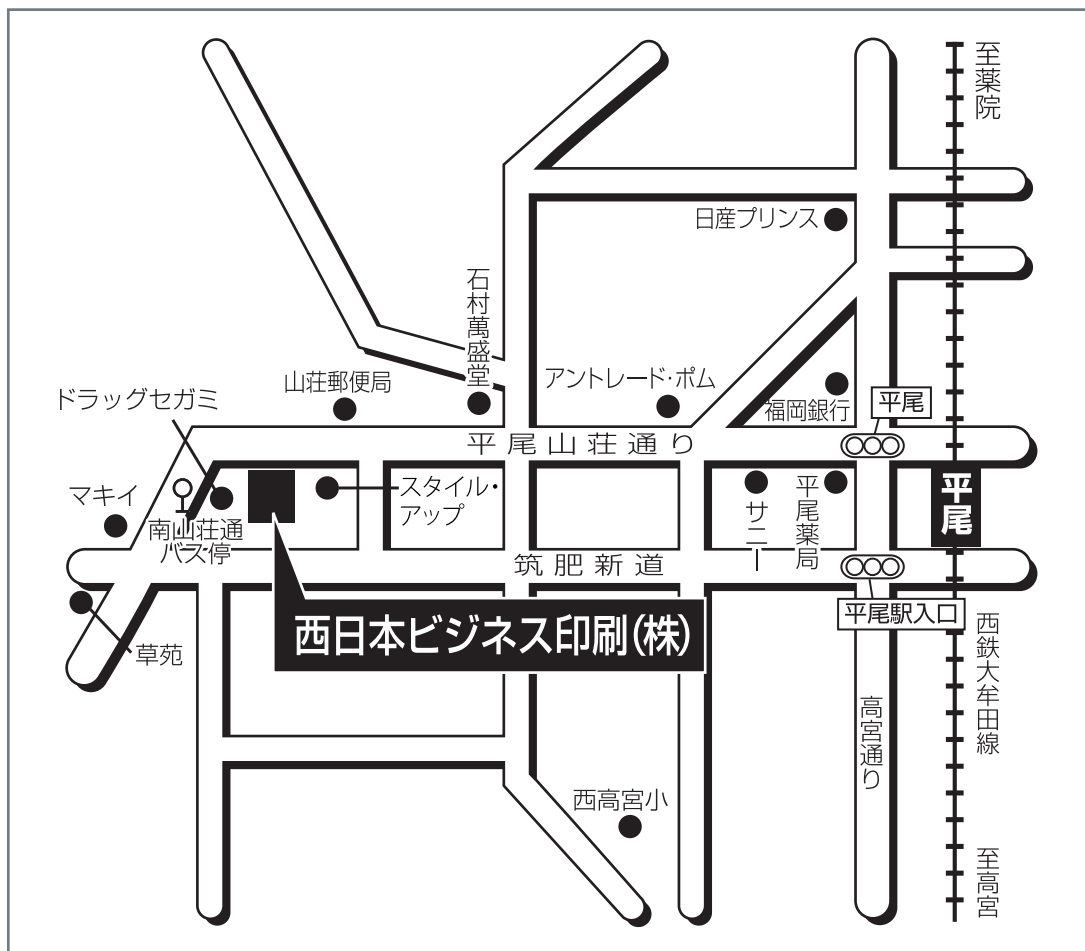

# 西日本ビジネス印刷へのアクセス

お電話を頂けましたら、ご案内差し上げたいと思いますので、お気軽にお問合せ下さい。

西鉄平尾駅から徒歩5分 平尾山荘通り沿い 南山荘通バス停そば

## バスでお越しの場合

### 天神よりお越しの方

所要時間…約20分

天神コア前(7)、天神北(9)、天神福ビル前(12)バス停より  
「59」もしくは「59-1」乗車 南山荘通バス停下車 徒歩すぐ

### 博多よりお越しの方

所要時間…約19分

博多駅郵便局前C・Dバス停より 「69」もしくは「69-1」乗車  
南山荘通バス停下車 徒歩すぐ